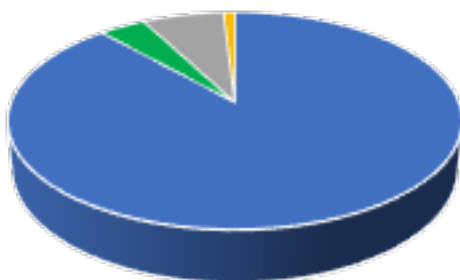

## STATISTIQUE 2021

Type permis	nombre	%
OC	91	88%
OEI	4	4%
CRR	7	7%
EH	1	1%
Homme	81	79%
Femme	22	21%
Admis au 1er passage		95%

Répartition par type de permis 2021

■ OC ■ OEI ■ CRR ■ EH

Parité H/F 2021

■ Homme ■ Femme