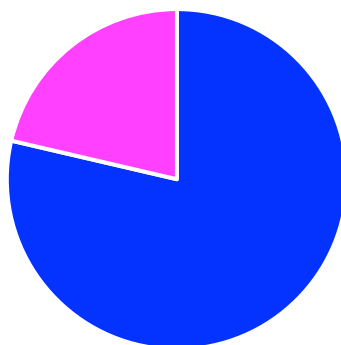

## STATISTIQUE 2021

Type permis	nombre	%
OC	91	88%
OEI	4	4%
CRR	7	7%
EH	1	1%
Homme	81	79%
Femme	22	21%
Admis au 1er passage		95%

Répartition par type de permis 2021

■ OC ■ OEI ■ CRR ■ EH

Parité H/F 2021

■ Homme ■ Femme